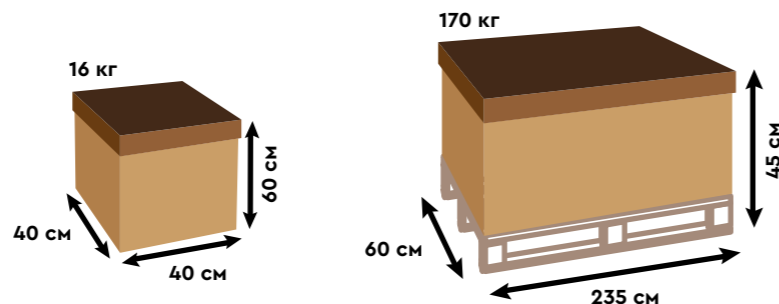

> **БАССЕЙН PISTOCHE ПОСТАВЛЯЕТСЯ В ДВУХ УПАКОВКАХ.**

В первой упаковке (1/2) находятся: регулируемая по высоте система фильтрации, пленка синего цвета толщиной 0,50 мм, гайки, болты и шурупы, инструкция по сборке, лента для установки покрытия, регулировочные прокладки для крепления пленки.

Во второй упаковке (входит в заявленную цену) находятся все деревянные элементы конструкции (корпус, бортик), профили из ПВХ и алюминиевые профили для шарниров, приспособления для крепления покрытия и пленки, вал вместе с защитным покрытием и его планкой.